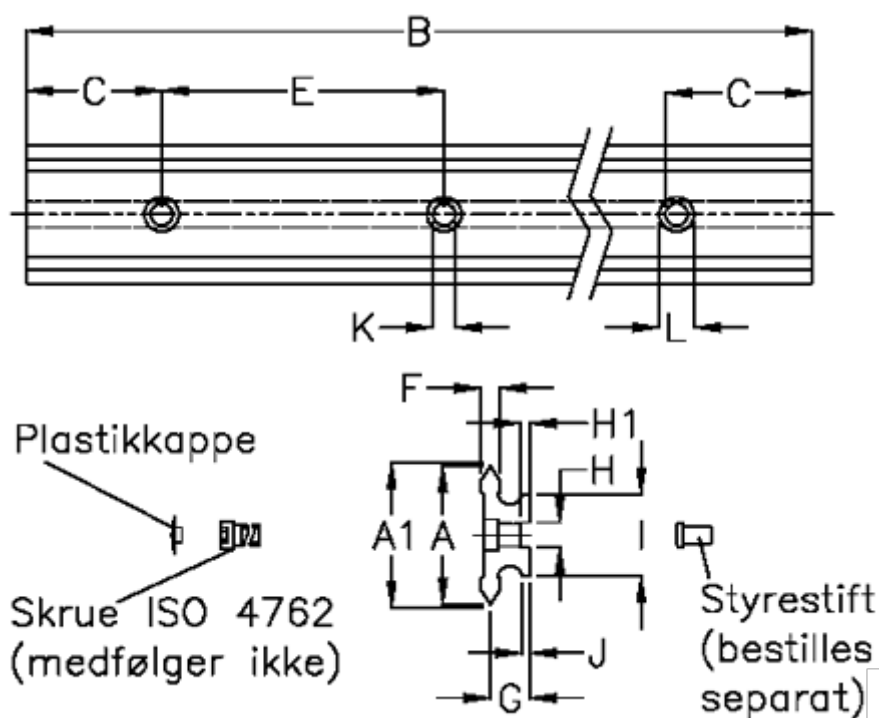

Varenummer: 0591021616
 Beskrivelse: Hepco SL2 profilskinne
 SS NS 25-1616

Mål

A	= 25	G = 10.0	vægt kg/1000 = 1400
A1	= 25.74	H = 6	
B	= 1616	H1 = 2.5	
C	= 43.0	I = 15.0	
E	= 90	J = 2.5	
F	= 4.5	K = 5.5	
For leje	= 25	L = 10 x 5	
For styrestift = 4		M = 1	